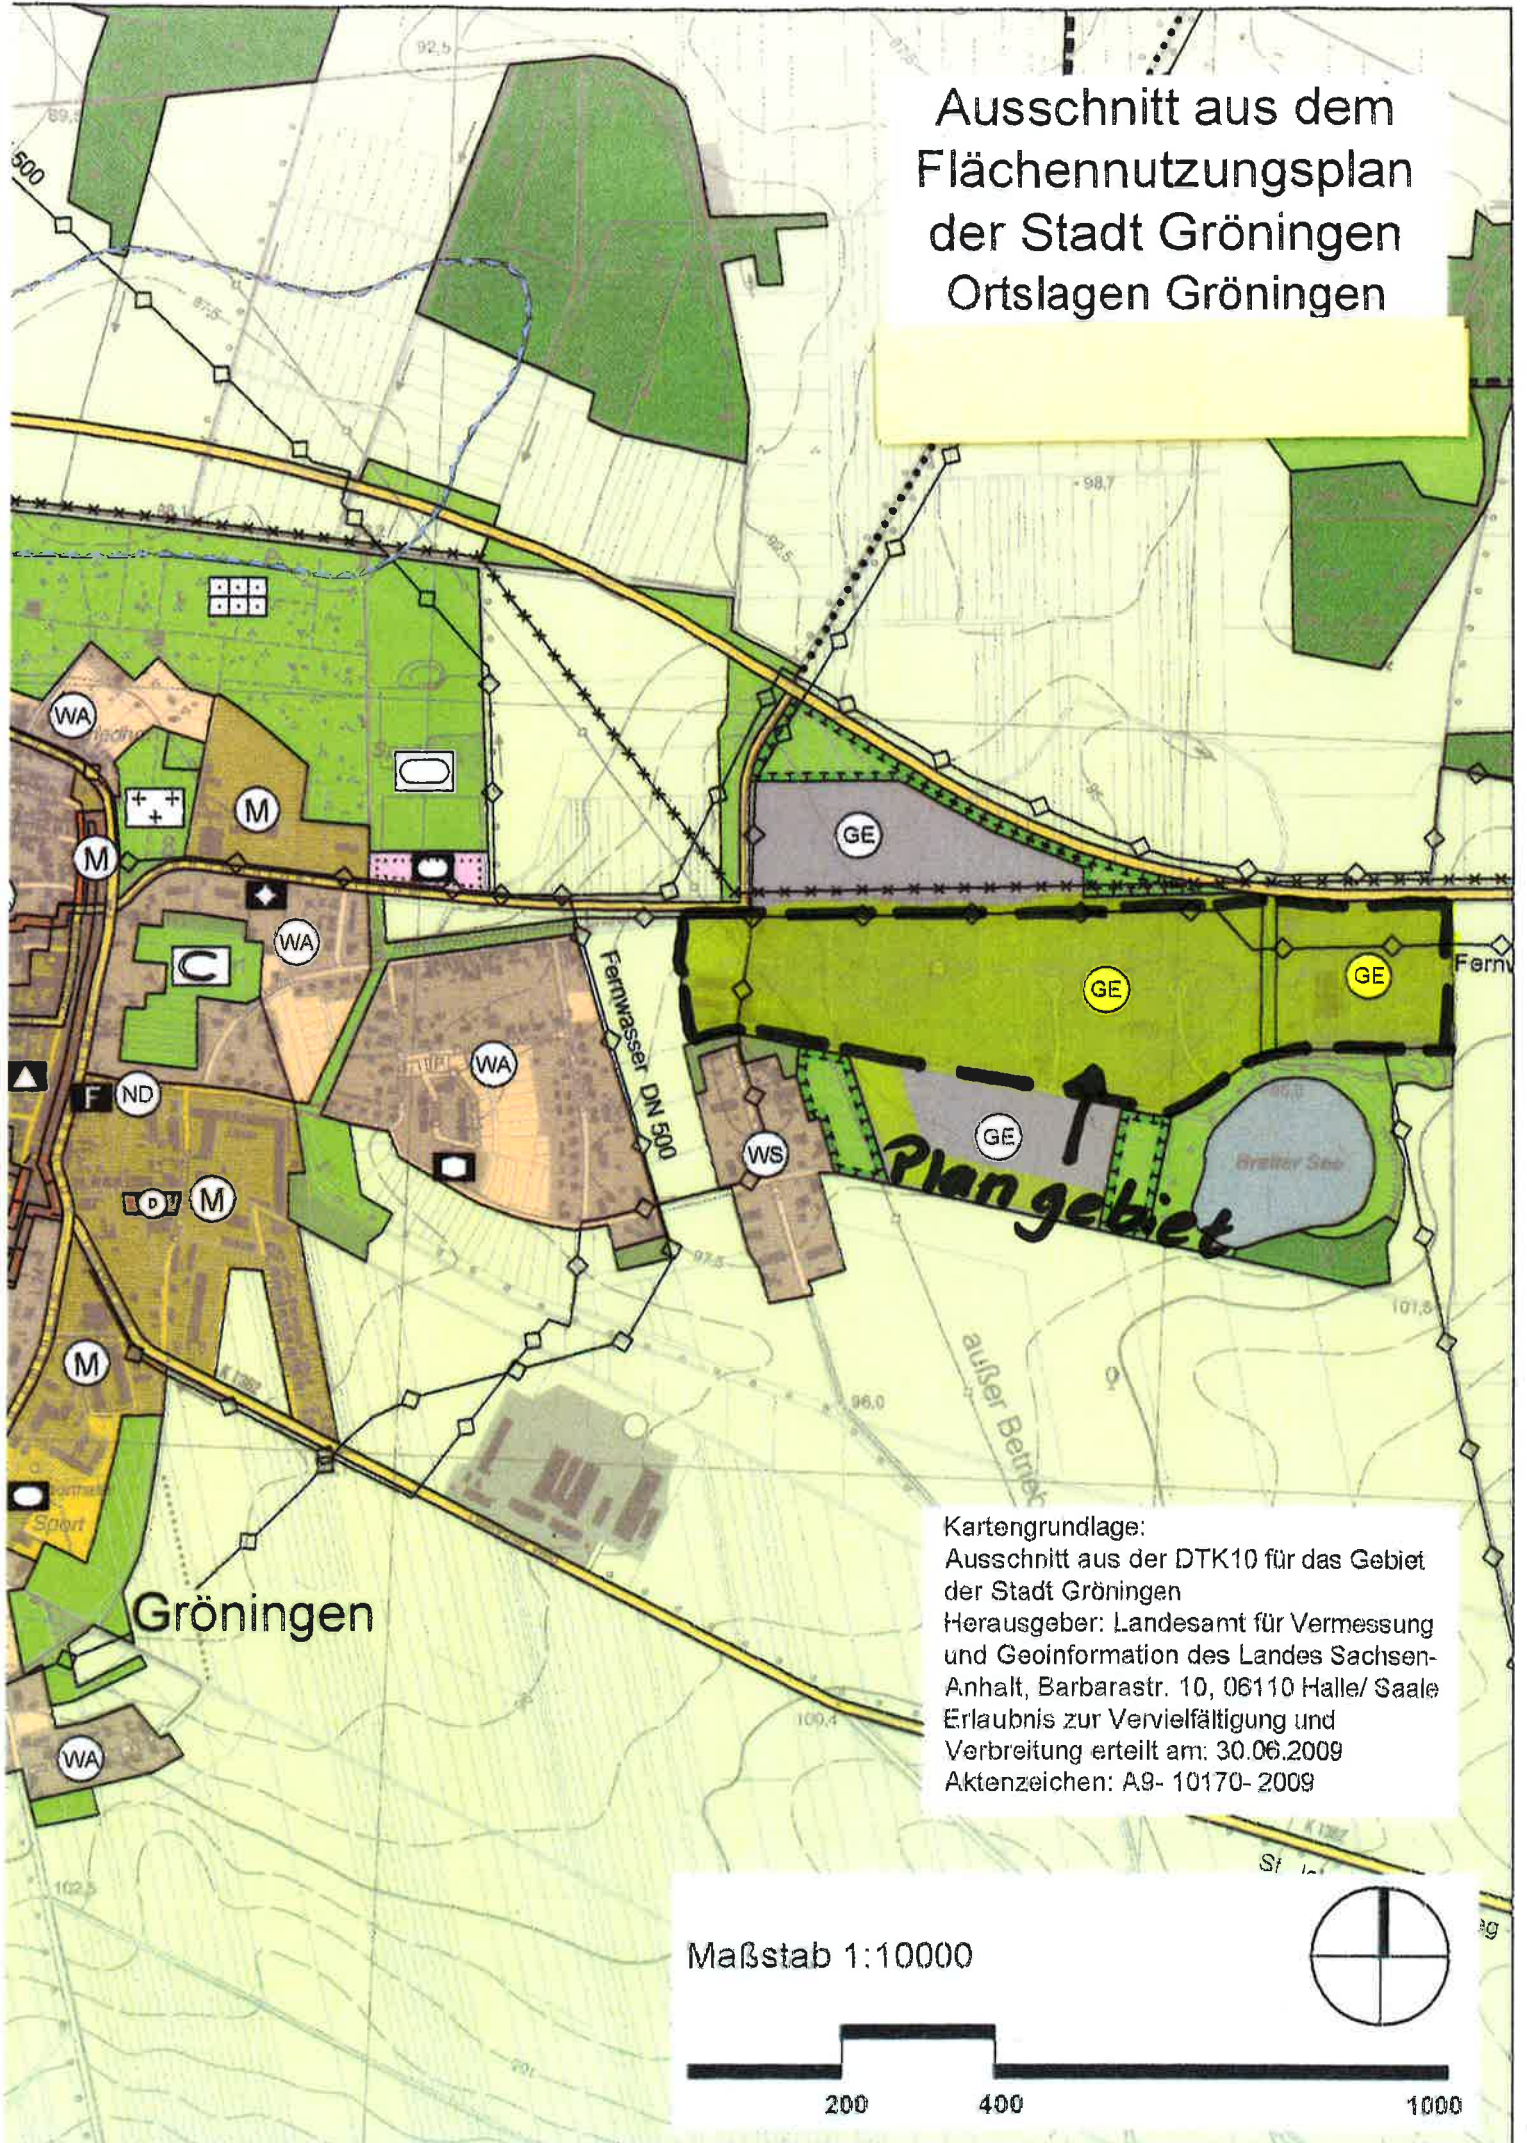

Ausschnitt aus dem
Flächennutzungsplan
der Stadt Gröningen
Ortslagen Gröningen

Plangebiet

Gröningen

Kartengrundlage:
Ausschnitt aus der DTK10 für das Gebiet
der Stadt Gröningen
Herausgeber: Landesamt für Vermessung
und Geoinformation des Landes Sachsen-
Anhalt, Barbarastr. 10, 06110 Halle/ Saale
Erlaubnis zur Vervielfältigung und
Verbreitung erteilt am: 30.06.2009
AktENZEICHEN: A9- 10170- 2009

Maßstab 1:10000