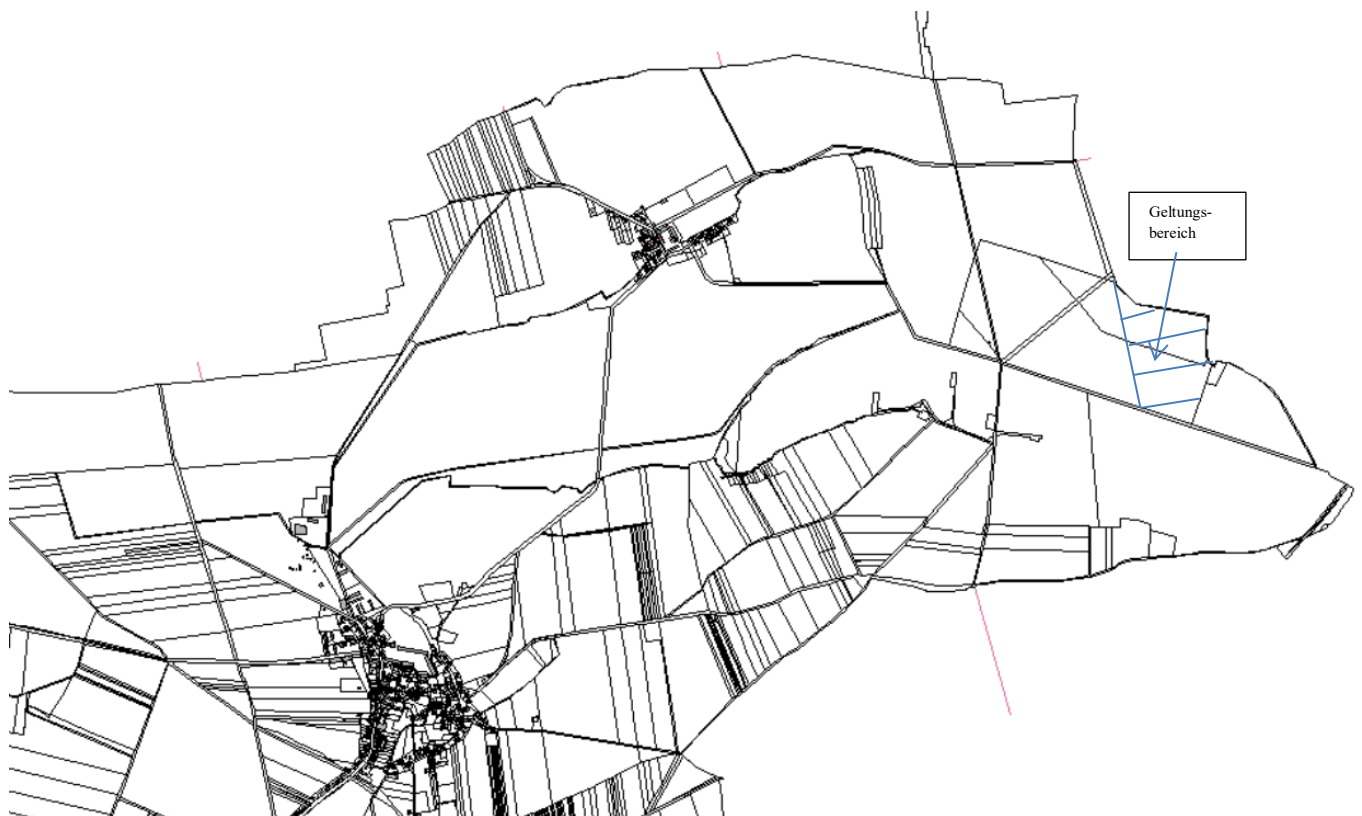

Anlage 1 – Geltungsbereich

**Satzung zur Veränderungssperre für den Bereich des Bebauungsplans  
"Radarstation Windpark" Nr. 1/2020**

**Geltungsbereich: Gemarkung Ausleben  
Flur :4  
Flurstücke 72 und 68 anteilig**