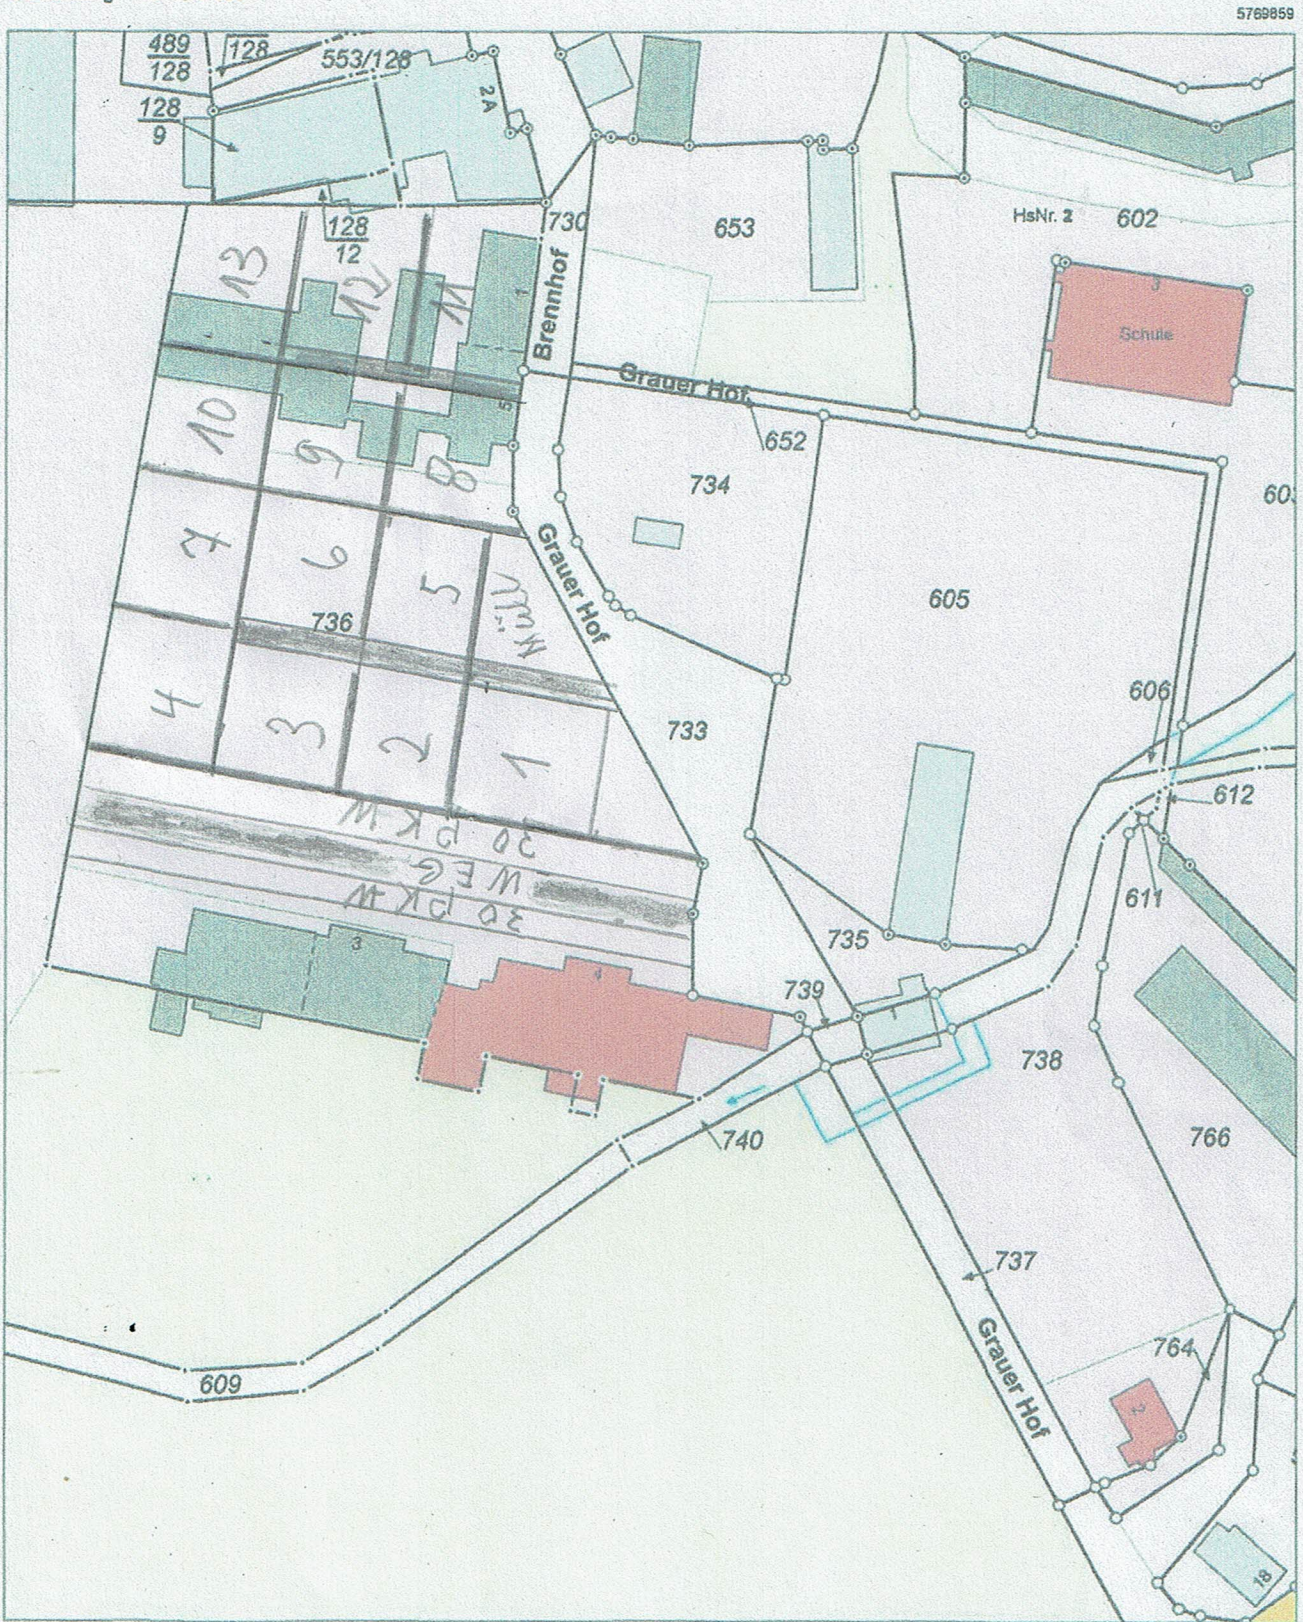

Landesamt für Vermessung und Geoinformation  
Sachsen-Anhalt (LVermGeo)

Otto-von-Guericke-Straße 15, 39104 Magdeburg  
Standort: Otto-von-Guericke-Straße 15, 39104 Magdeburg

### Auszug aus dem Geobasisinformationssystem

Liegenschaftskataster (darstellende Angaben)  
Darstellung 1:1000

Flurstück: 738  
Flur: 3  
Gemarkung: Hamersleben

Gemeinde: Am Großen Bruch  
Kreis: Börde

Erstellt am 20.01.2022  
Aktualität der Daten: 19.01.2022

5769639  
Maßstab: 1:1000 0 10 20 30 Meter

Dieser Auszug ist gesetzlich geschützt. Es gelten die Nutzungsbedingungen für die Daten der Landesvermessung, des Liegenschaftskatasters, des Geobasisinformationssystems und der Grundstückswertermittlung des Landesamtes für Vermessung und Geoinformation Sachsen-Anhalt (LVermGeo).

32642801  
LVermGeo 860a  
Stand 08/12

Kartennetznachrichte 1022ED